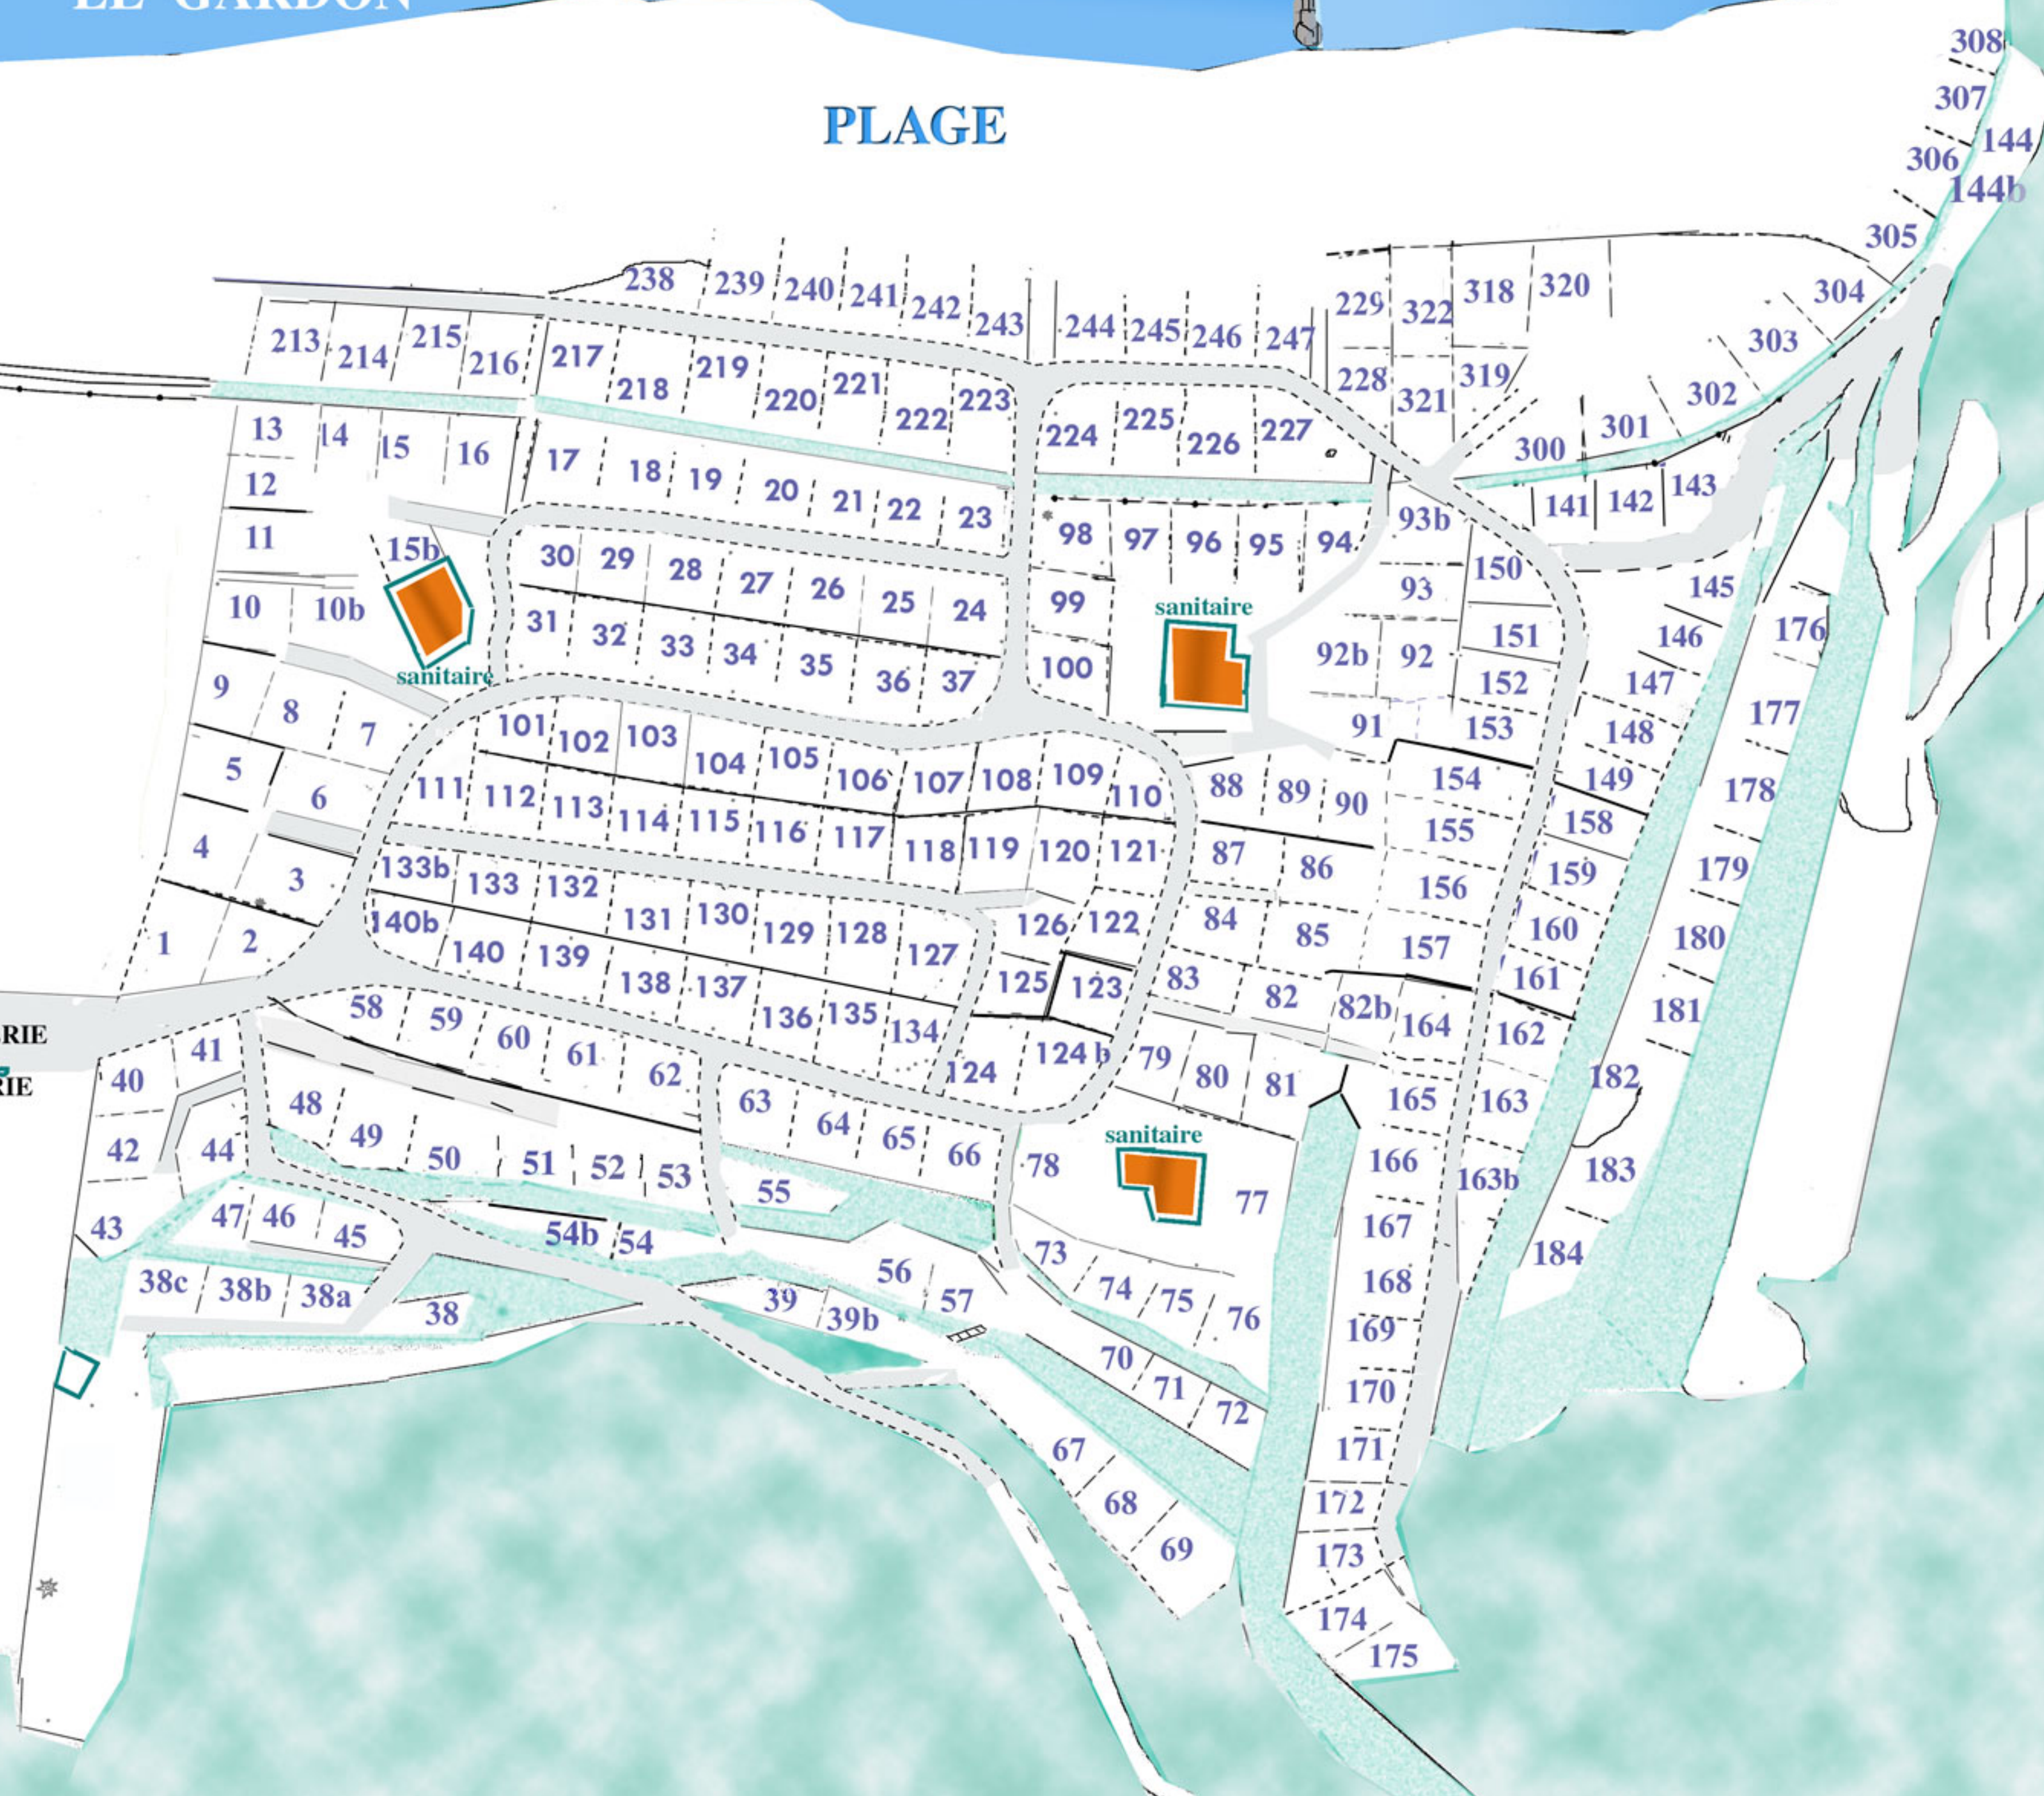

LE GARDON

PLAGE

PING-PONG

TENNIS

JEU DE BOULES

MULTISPORTS

BAR-RESTAURANT

RECEPTION

EPICERIE

LAVERIE

GITES

POUBELLES

PARKING

CAMPING MAS DE LA CAM

www.masdelacam.fr